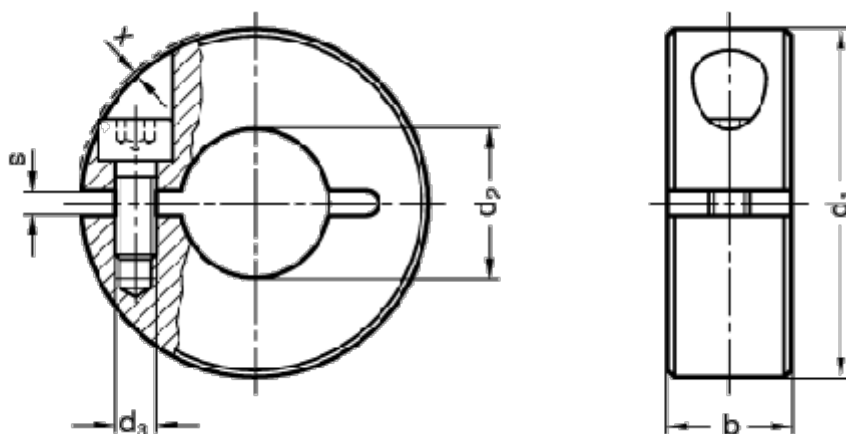

Varenummer: 201122379
Beskrivelse: E+G Stopping GN 706.2-20-B6-ST
, opslidset

Mål

$b = 9$
 $d_1 = 20$
 $d_2 = B 6$
 $d_3 = M3$
 $s = 2.1$
 $x = 1.2$